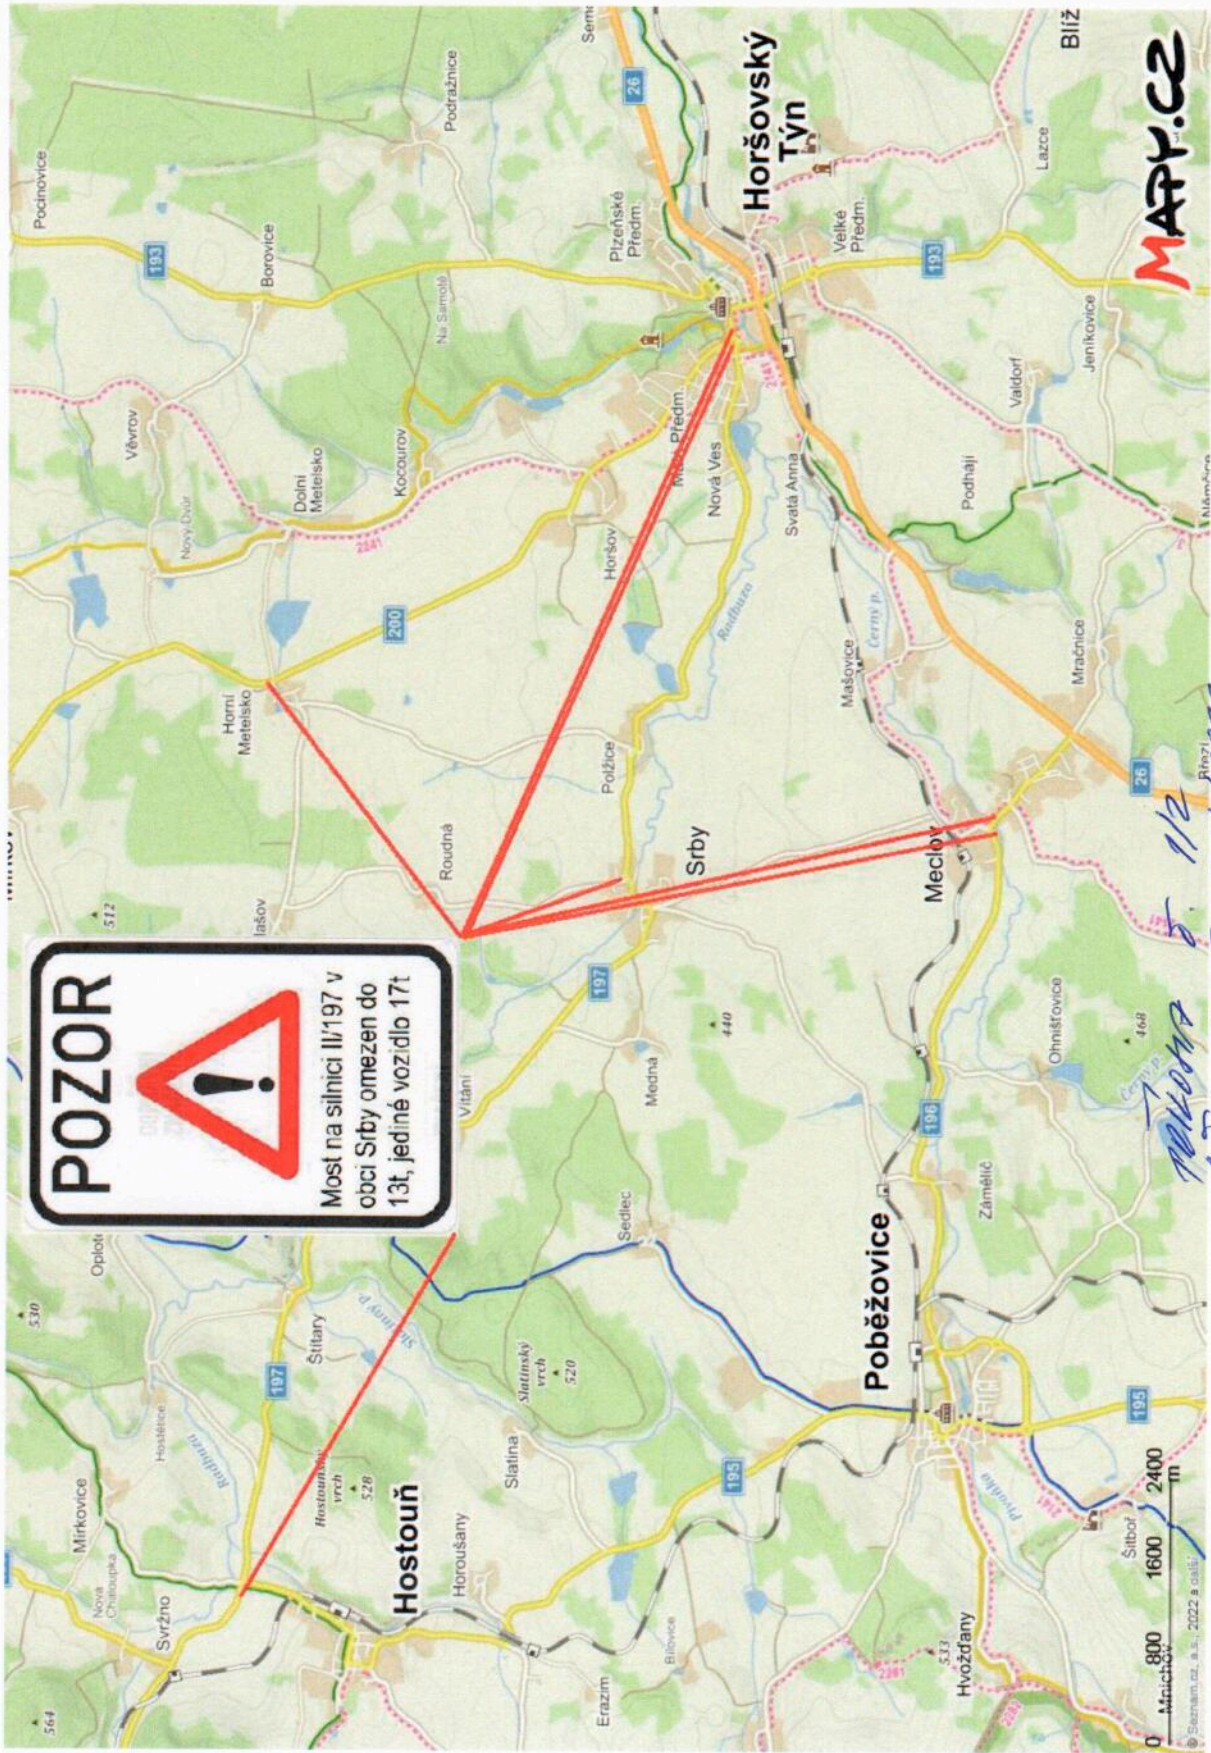

Příloha k č. j. KRPP-92006-2/ČJ-2022-030106

MĚSTSKÝ ÚŘAD
HORŠOVSKÝ TÝN
odbor dopravy a silničního hospodářství

POZOR

Most na silnici II/197 v obci Srby omezen do 13t, jediné vozidlo 17t

MAPPY.CZ

MĚSTSKÝ ÚŘAD
HORŠOVSKÝ TÝN
odbor dopravy a silničního hospodářství

POZOR 1/2
Ř.O.D.: TĚŽIT 10/24/2022
re dne 28.6. 2022
J.F.

MĚSTSKÝ ÚŘAD
HORŠOVSKÝ TýN
oblast územní a silničního hospodářství

*Průběh č. 11/3
z č. j.: MUNT 10024/2022
se dnem 20.6. 2022*

POZOR

Most na silnici III/197 v
obci Sřby omezen do
13t, jediné vozidlo 17t

0 50 100 150 m
© Satmap.cz, a.s., 2022 & on&off