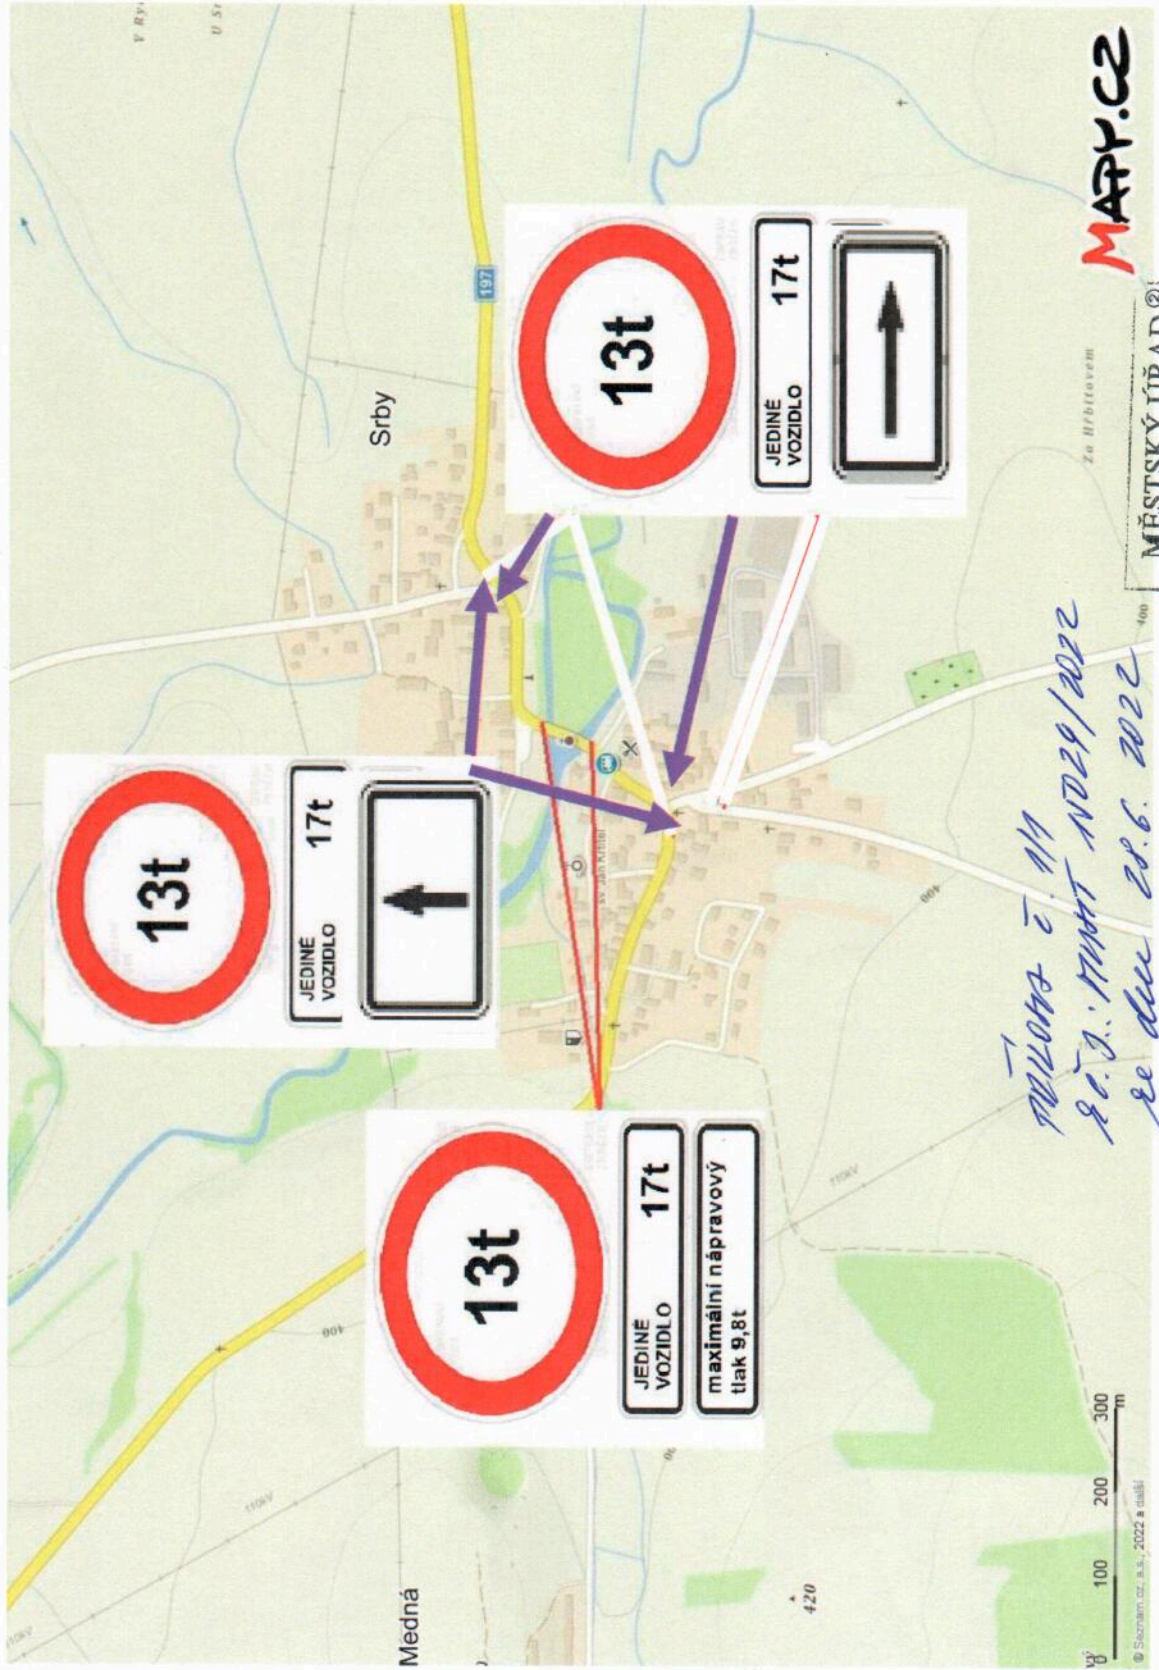

Příloha k č. j. KRPP-92006-2/ČJ-2022-030106

MĚSTSKÝ ÚŘAD
HORŠOVSKÝ TÝN
odbor dopravy a silničního hospodářství

POZOR

Most na silnici II/197 v obci Srby omezen do 13t, jediné vozidlo 17t

MAPPY.CZ

MĚSTSKÝ ÚŘAD
HORŠOVSKÝ TÝN
odbor dopravy a silničního hospodářství

POZOR 1/2
Ř.O.D.: TĚŽIT 10/24/2022
re dne 28.6. 2022
J.F.

MĚSTSKÝ ÚŘAD
HORŠOVSKÝ TýN
oblast územní a silničního hospodářství

*Průběh č. 11/3
z č. j.: MUNT 10024/2022
se dnem 20.6. 2022*

POZOR

Most na silnici III/197 v
obci Sřby omezen do
13t, jediné vozidlo 17t

0 50 100 150 m
© Satmap.cz, a.s., 2022 & on&off