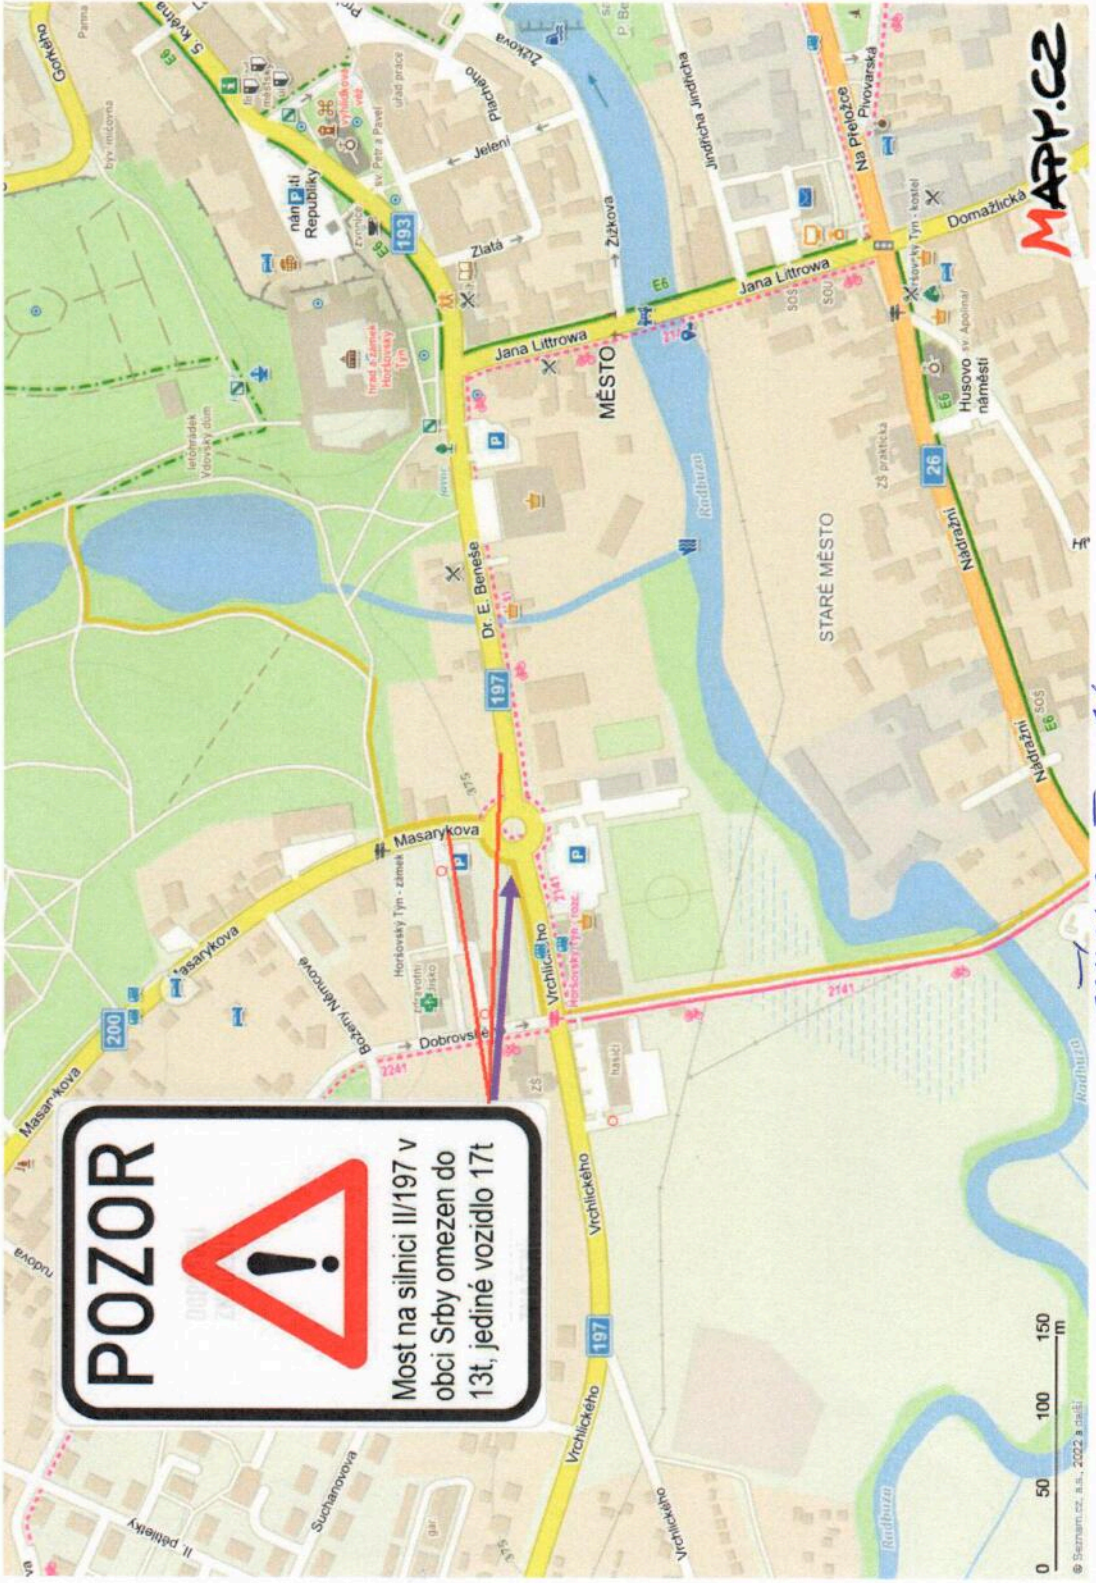

Příloha k č. j. KRPP-92006-2/ČJ-2022-030106

MĚSTSKÝ ÚŘAD
HORŠOVSKÝ TÝN
odbor dopravy a silničního hospodářství

POZOR

Most na silnici II/197 v obci Srby omezen do 13t, jediné vozidlo 17t

MAPPY.CZ

MĚSTSKÝ ÚŘAD
HORŠOVSKÝ TÝN
odbor dopravy a silničního hospodářství

POZOR 1/2
Ř.O.D.: TĚŽIT 10/24/2022
re dne 28.6. 2022
J.F.

MĚSTSKÝ ÚŘAD
HORŠOVSKÝ TýN
oblast územní a silničního hospodářství

*Průběh č. 11/3
z č. j.: MUNT 10024/2022
se dnem 20.6. 2022*

POZOR

Most na silnici III/197 v
obci Sřby omezen do
13t, jediné vozidlo 17t

0 50 100 150 m
© Satmap.cz, a.s., 2022 & on&off