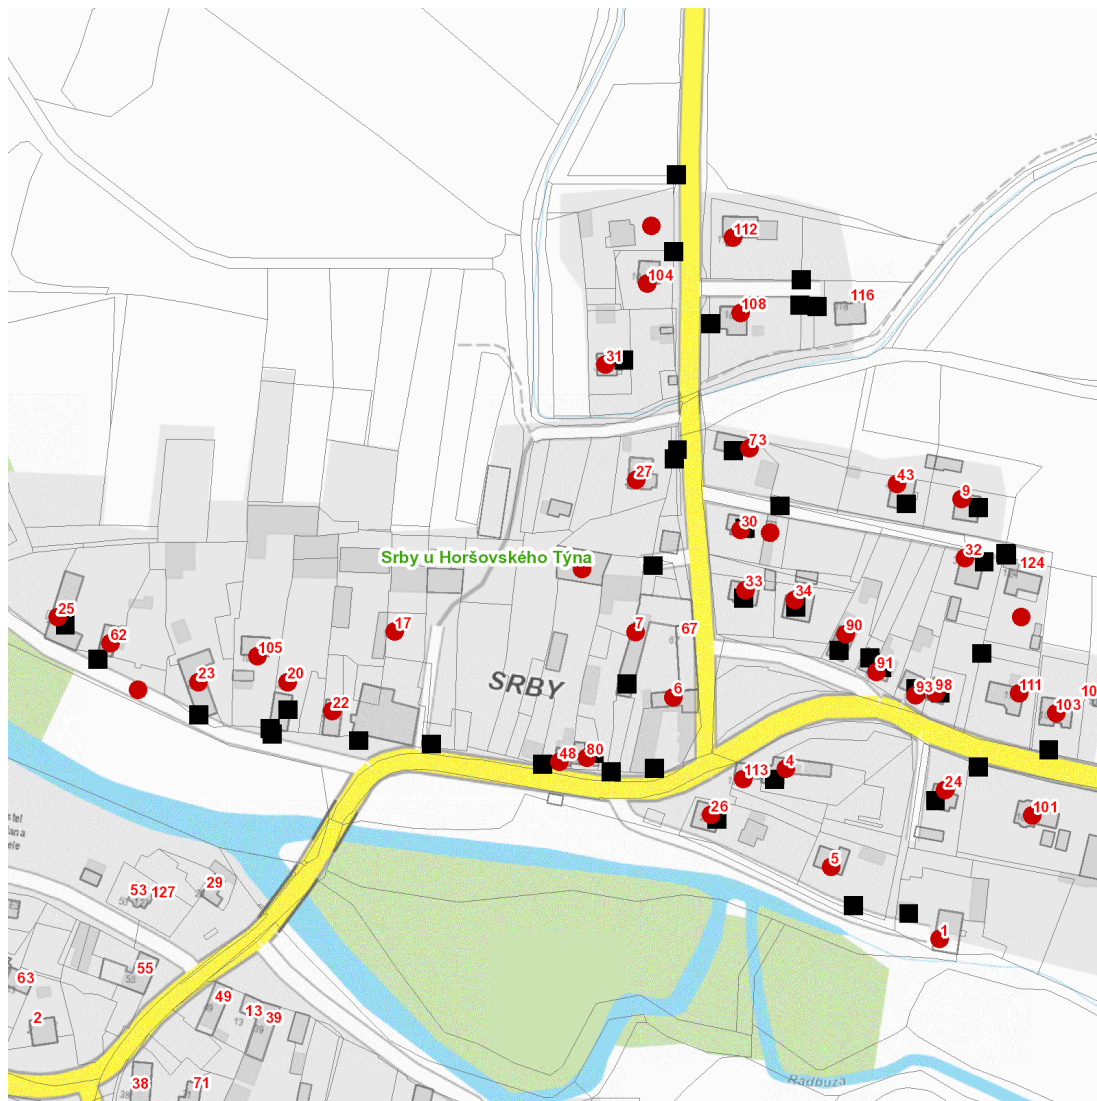

dne **27. 11. 2023** od **7:30** do **15:30** hodin

Plánovaná odstávka zahrnuje tyto lokality:**Srby (okres Domažlice)**

č. p. 1, 4, 5, 6, 7, 9, 17, 20, 22-27, 30-34, 43, 48, 62, 73, 80, 90, 91, 93, 98, 101, 103, 104, 105, 108, 111, 112, 113

kat. území **Srby u Horšovského Týna (kód 753033):** parcelní č. 26/2, 131, 218/11, 297/9, 702/6, 1322/1, 1544

UPOZORNĚNÍ

Dotčené zařízení distribuční soustavy je nutné i v době odstávky považovat za zařízení pod napětím, a proto vás žádáme o dodržení všech zásad bezpečnosti a provedení opatření potřebných k zamezení případných škod na zdraví a majetku. | Provozovatelé výroben elektřiny jsou povinni zajistit přerušení dodávky elektřiny z výroby do vypnutého úseku distribuční soustavy.

dne **27. 11. 2023** od **7:30** do **15:30** hodin**Orientační mapový podklad odstávkou dotčených lokalit****VYSVĚTLIVKY**

- – adresy dotčené odstávkou elektřiny
- – místa připojení k elektrické síti dotčená odstávkou

INFORMACE ZASLÁNA

IDDS: bfgayq7 (Obec Srby)